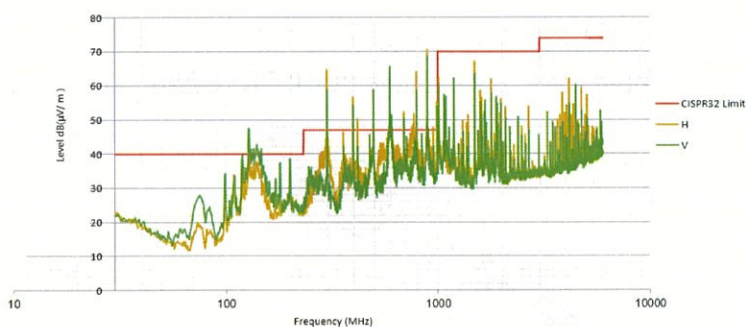

- ✓ Premium HDMI Cable Type A to A (標準タイプから標準タイプ)
- ✓ Premium HDMI Cable Type A to A (アクティブ タイプ ケーブル)

● ケーブル CISPR32 EMI Fail 品の原因調査例 (CISPR32 での 4K 24Hz での EMI)

EMI の主因と思われるレントゲン写真 例

(コネクタシールドが無い、ケーブルシールドが薄い)